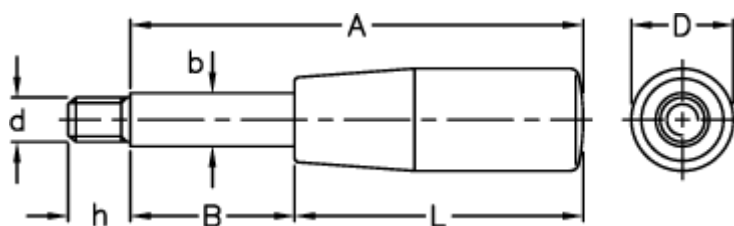

Varenummer: 2304003703  
Beskrivelse: E+G Grebstang  
BL.366/14x200

## Mål

A = 200  
b = 14  
B = 120  
D = 26  
d 6g = M12  
h = 15  
L = 80